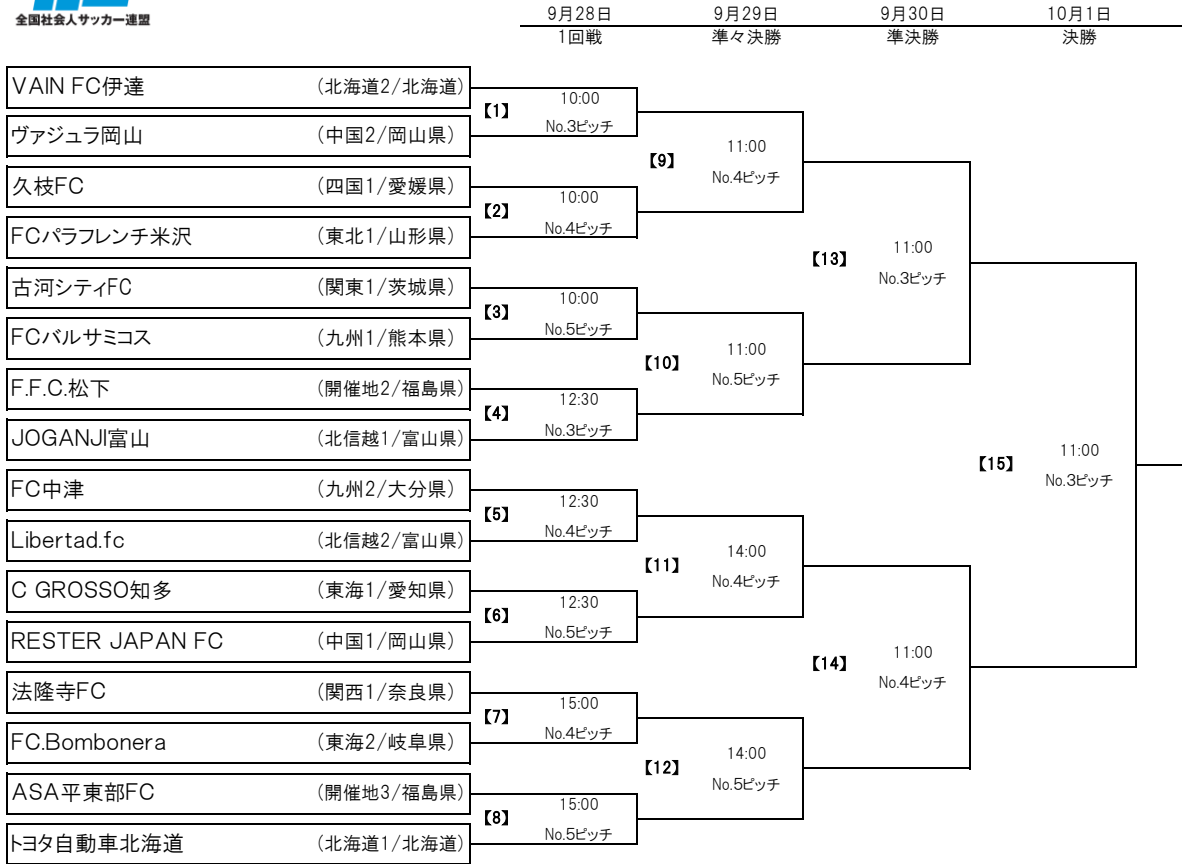

第31回全国クラブチームサッカー選手権大会 トーナメント表

※カッコ内の数字は【マッチナンバー】

会 場	No.3: Jヴィレッジ天然芝No3	No.5: Jヴィレッジ天然芝No5
	No.4: Jヴィレッジ天然芝No4	