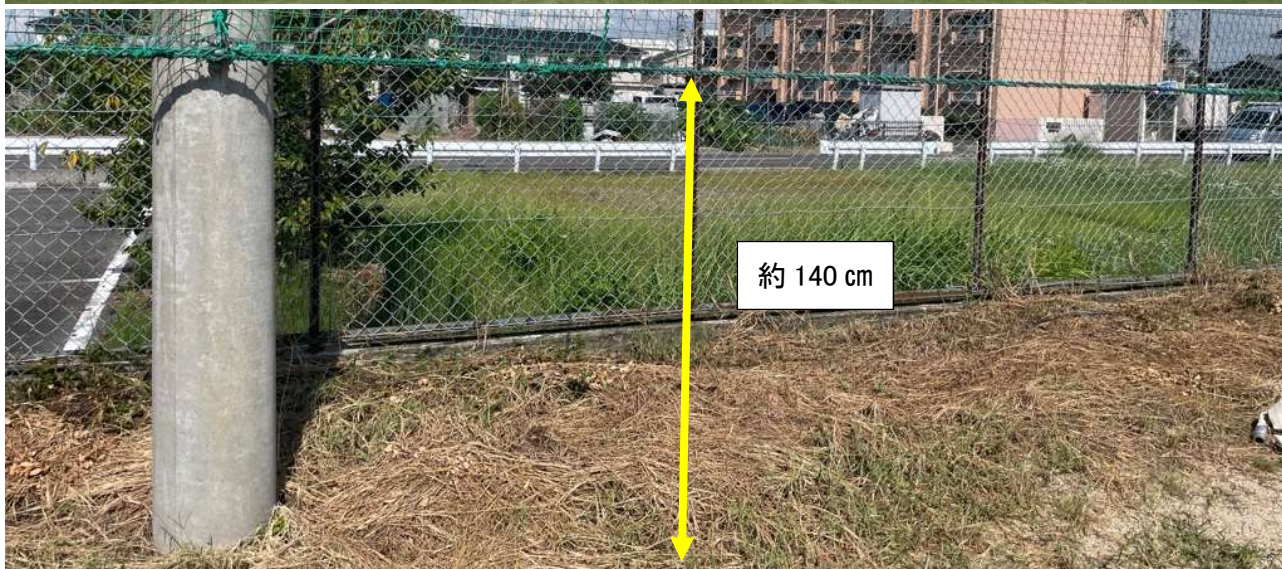

第 60 回全国社会人サッカー選手権大会
(わた SHIGA輝く国スポサッカー競技リハーサル大会)
東近江市能登川グラウンド会場 観戦マナー

【応援について】

鳴り物による応援等は、近隣居住者の迷惑となるため禁止です。

【喫煙について】

喫煙は屋外の指定場所●(能登川アリーナ横)で必ず行ってください。

【応援幕掲出について】

一般観覧席裏

- ・掲出可能
- ・ワイヤーから下部分に掲出してください。
- ・ワイヤーへの結び付けによる掲出のみ可とします。
- ・ネットへの結び付けは絶対にしないでください。
- ・ワイヤーまでの高さ ①約 140 cm ②約 190 cm

① 照明塔付近には掲出しないでください。

② 出入口が2箇所あるため、その前には掲出しないでください。