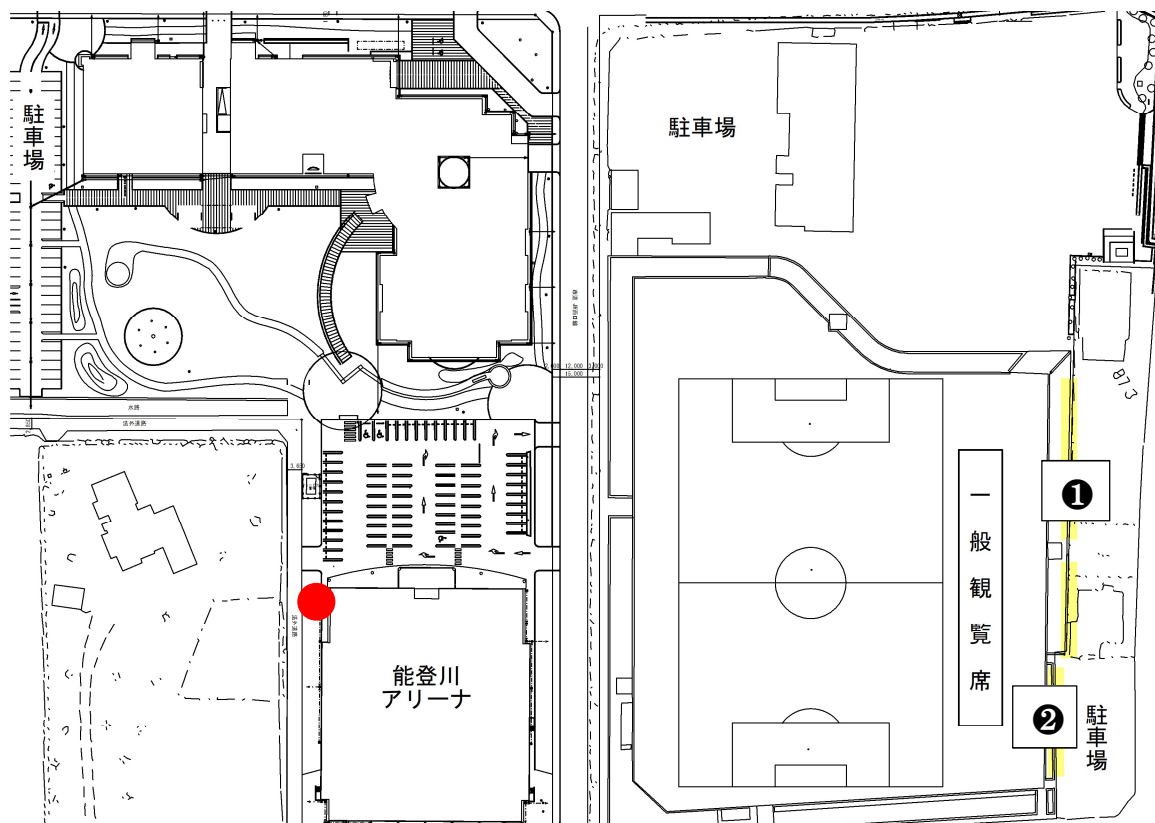

第 60 回全国社会人サッカー選手権大会
(わた SHIGA輝く国スポサッカー競技リハーサル大会)
東近江市能登川グラウンド会場 観戦マナー

【応援について】

鳴り物による応援等は、近隣居住者の迷惑となるため禁止です。

【喫煙について】

喫煙は屋外の指定場所●(能登川アリーナ横)で必ず行ってください。

【応援幕掲出について】

一般観覧席裏

- ・掲出可能
- ・ワイヤーから下部分に掲出してください。
- ・ワイヤーへの結び付けによる掲出のみ可とします。
- ・ネットへの結び付けは絶対にしないでください。
- ・ワイヤーまでの高さ ①約 140 cm ②約 190 cm

① 照明塔付近には掲出しないでください。

② 出入口が2箇所あるため、その前には掲出しないでください。