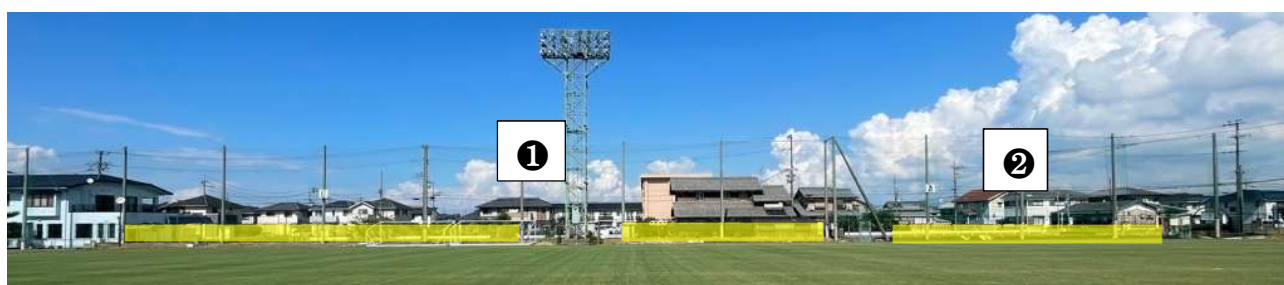

第 60 回全国社会人サッカー選手権大会
(わた SHIGA輝く国スポサッカー競技リハーサル大会)
東近江市能登川グラウンド会場 観戦マナー

【応援について】

鳴り物による応援等は、近隣居住者の迷惑となるため禁止です。

【喫煙について】

喫煙は屋外の指定場所●(能登川アリーナ横)で必ず行ってください。

【応援幕掲出について】

一般観覧席裏

- ・掲出可能
- ・ワイヤーから下部分に掲出してください。
- ・ワイヤーへの結び付けによる掲出のみ可とします。
- ・ネットへの結び付けは絶対にしないでください。
- ・ワイヤーまでの高さ ①約 140 cm ②約 190 cm

① 照明塔付近には掲出しないでください。

② 出入口が2箇所あるため、その前には掲出しないでください。