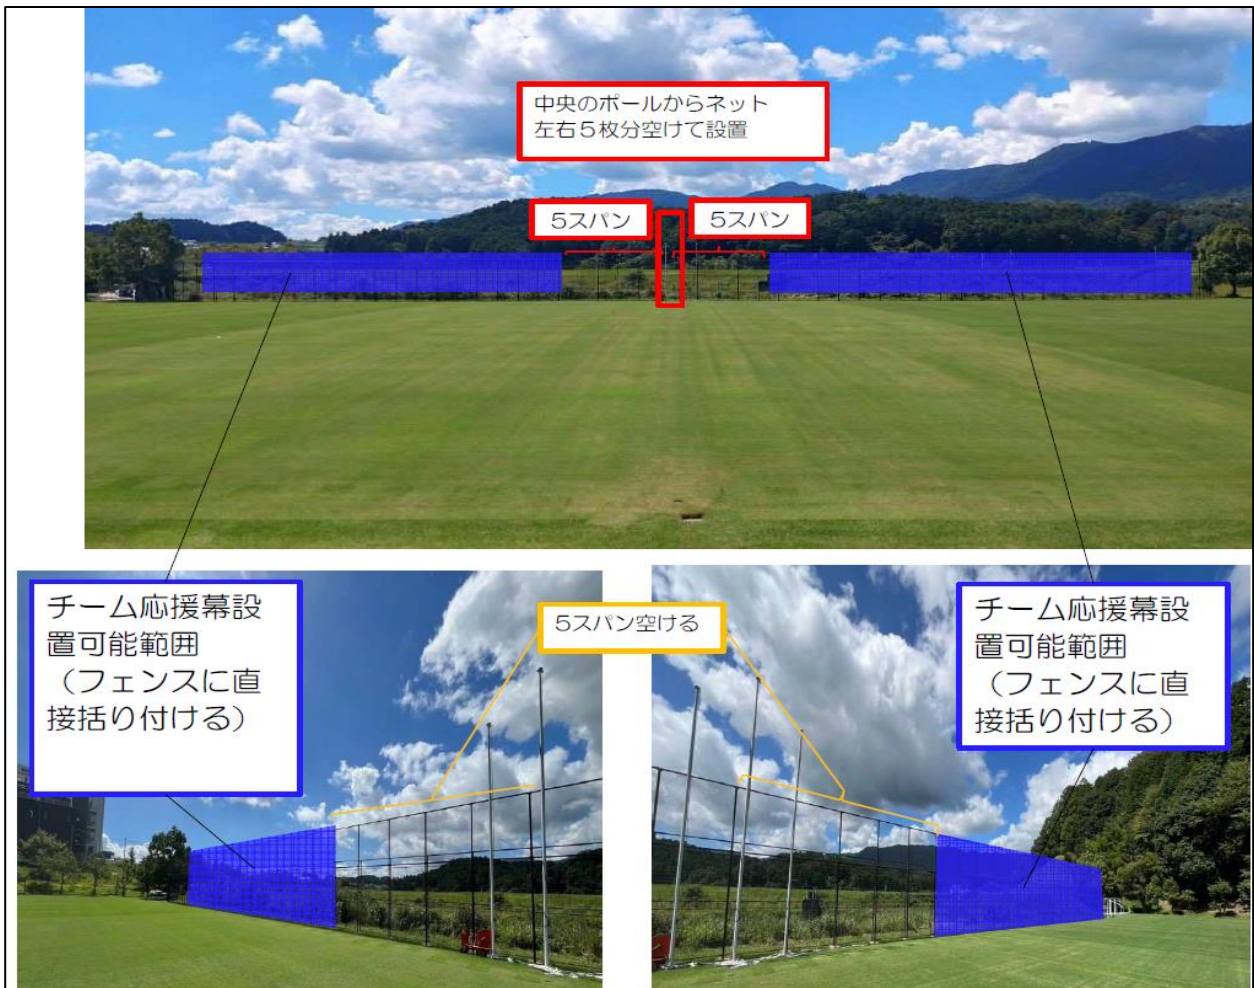

【アクセス】

伊香立公園芝生グラウンド

〒520-0357

大津市山百合の丘 4-1

TEL:077-598-2262

(電車でお越しのかた)

- ・JR 湖西線<堅田駅> … 徒歩約 51 分
- ・JR 湖西線<小野駅> … 徒歩約 54 分

(バスでお越しのかた)

- ・JR 湖西線<堅田駅> 発
  伊香立循環線<山百合の丘> … 徒歩 1 分

(車でお越しのかた)

- ・湖西バイパス-真野 IC を降りて、途中方面へ。国道477号を約2km進む。
- ・駐車場ありますが、台数に限りがあるので、なるべく乗りあわせや公共交通機関でお越し下さい。

<https://otsu-kokuspo2025.jp/game/stadium/gk_ika.html>