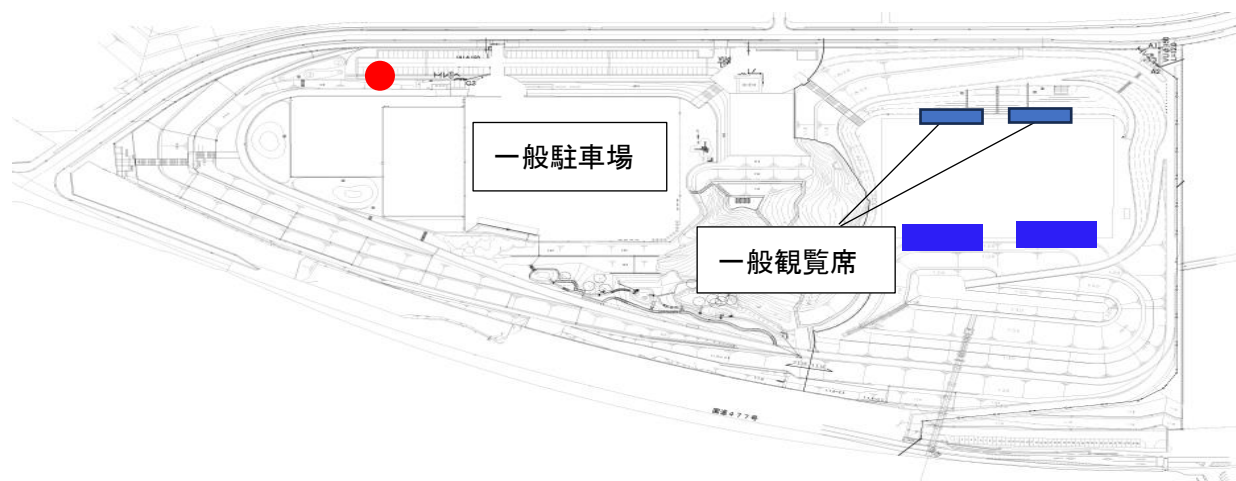

観覧席に椅子の用意はありません。あらかじめレジャーシート等ご準備いただくなど対策してください。

他の観客者の迷惑になるような行為はお止めください。

【喫煙について】

敷地内は全面禁煙となっております。望まない受動喫煙防止のため、大会中に限り喫煙所を臨時で設けておりますので、喫煙は指定場所 ● で必ず行ってください。

【応援幕掲出について】

競技場内フェンス

- ・掲出可能
- ・フェンスへの結び付けによる掲出のみ可とします。
- ・脚立等は掲出者で準備してください。
- ・競技の進行の妨げにならないよう、試合途中の付け外しは禁止します。

【応援幕設置撤去時間（予定）】

	試合時間(予定)	設置時間	撤去時間
第1試合	11:00～12:30	10:30～10:45	12:40～12:50
第2試合	13:30～15:00	13:00～13:15	15:10～15:20

※試合の進行状況により、時間が前後する場合があります

※伊香立会場のみ、競技場内で作業していただくことになるため、係員が1名随行します

【アクセス】

伊香立公園芝生グラウンド